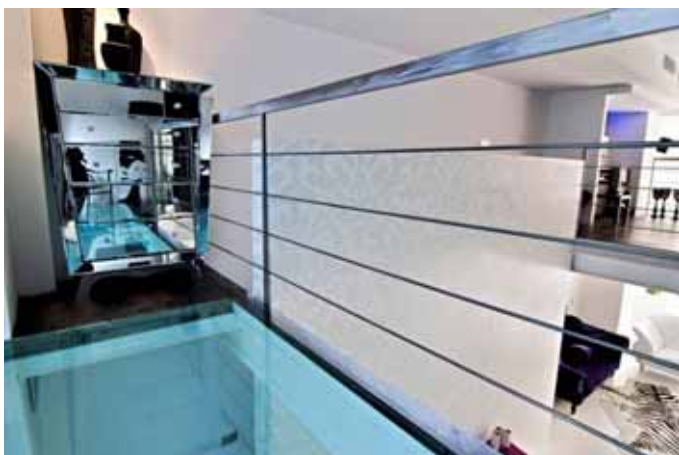

...e riconquista la sua
intimità
nell'invitante
soppalco, dove si
schiede,
originalissima, una
nicchia dorata e
tondeggiante ed
imprevedibili
 trasparenze.