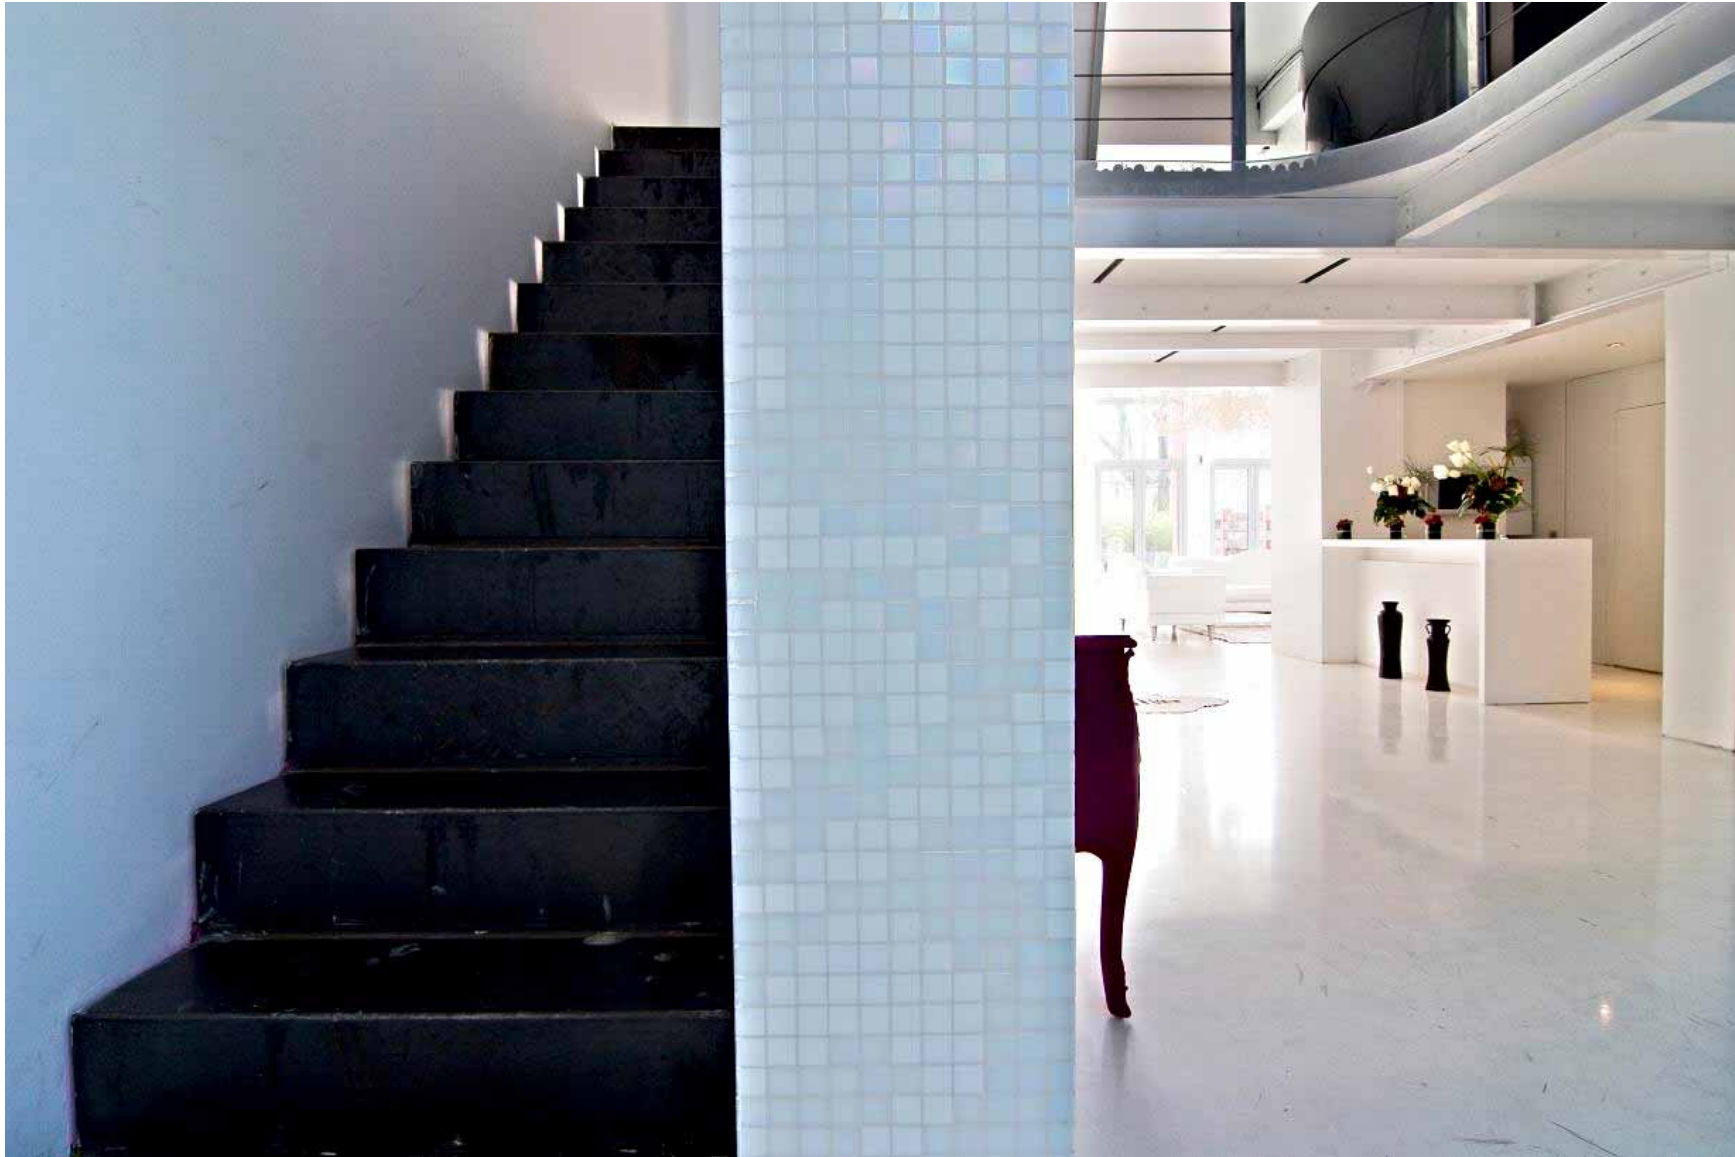

rebe
www.rebe-noparty.com

Lucida e luminosa, in stile liberty, assolutamente bianca, A – si presenta come un sorprendente susseguirsi di sequenze sceniche che trasmettono inaspettate vibrazioni.

È l'esperienza imprevista del contrasto fra la decisione dei tratti di un ex fabbricato industriale e il seducente lusso con cui è stata arredata e decorata all'interno.

L'eleganza di questo imprevedibile loft si sposa abilmente con la poliedricità degli spazi: il grande salone impreziosito da uno spettacolare lampadario continua all'esterno in un'ampia e piacevole terrazza ...

...e riconquista la sua
intimità
nell'invitante
soppalco, dove si
schiede,
originalissima, una
nicchia dorata e
tondeggiante ed
imprevedibili
 trasparenze.

Gli arredi
provengono da tutto
il mondo.

Gli spazi sono in
continua evoluzione
grazie ad
un'entusiasmante ed
esemplare ricerca di
oggetti la cui
provenienza
tratteggia, sposa e
rende palpabili
differenti visioni
vicine e lontane nel
tempo e nello spazio.